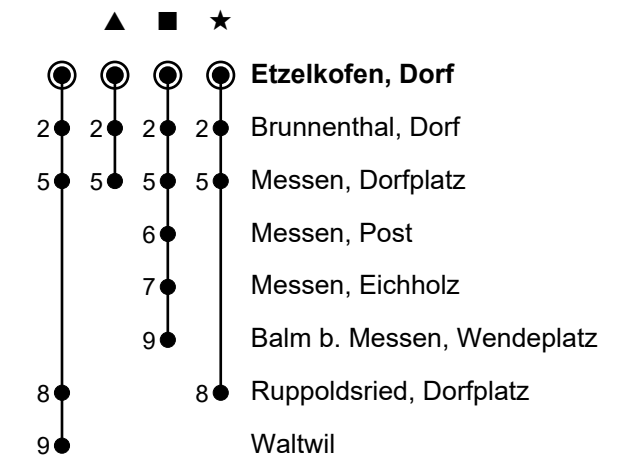

871

Etzelkofen, Dorf

nach Messen Dorfplatz / Waltwil

Gültig ab 15.12.2024

| 🕒 | Montag-Freitag | Samstag | Sonn- und Feiertage |
|-----------|--------------------|-----------------|---------------------|
| 5 | | | |
| 6 | 24 [■] 54 | 54 | 54 |
| 7 | 24 [■] 54 | 54 | 54 |
| 8 | 24 [★] 54 | 54 | 54 |
| 9 | 54 [▲] | 54 [▲] | 54 [▲] |
| 10 | 54 | 54 | 54 |
| 11 | | 54 [▲] | 54 [▲] |
| 12 | 03 [▲] 54 | 54 | 54 |
| 13 | 54 [▲] | 54 [▲] | 54 [▲] |
| 14 | | | |
| 15 | 03 | 03 | 03 |
| 16 | 03 33 [■] | 03 | 03 |
| 17 | 03 33 [■] | 03 | 03 |
| 18 | 03 33 [■] | 03 | 03 |
| 19 | 03 | 03 | 03 |
| 20 | 03 | 03 | 03 |
| 21 | 03 [▲] | 03 [▲] | 03 [▲] |
| 22 | 03 [▲] | 03 [▲] | 03 [▲] |
| 23 | 03 [▲] | 03 [▲] | 03 [▲] |
| 0 | 03 [★] | 03 [★] | 03 [★] |

Ungefähre Reisezeit in Minuten

Fahrplaninfos in Echtzeit

Feiertage: 1. und 2. Januar, Karfreitag, Ostermontag, Auffahrt, Pfingstmontag, 1. August, 25. und 26. Dezember

Regionalverkehr Bern-Solothurn RBS, Tel. 031 925 55 55, kundenservice@rbs.ch, www.rbs.ch