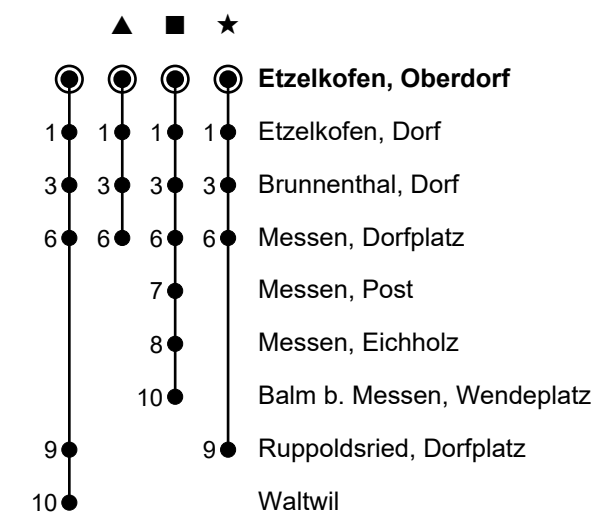

871

Etzelkofen, Oberdorf

nach Messen Dorfplatz / Waltwil

Gültig ab 15.12.2024

🕒	Montag-Freitag	Samstag	Sonn- und Feiertage
5			
6	23 [■] 53	53	53
7	23 [■] 53	53	53
8	23 [★] 53	53	53
9	53 [▲]	53 [▲]	53 [▲]
10	53	53	53
11		53 [▲]	53 [▲]
12	02 [▲] 53	53	53
13	53 [▲]	53 [▲]	53 [▲]
14			
15	02	02	02
16	02 32 [■]	02	02
17	02 32 [■]	02	02
18	02 32 [■]	02	02
19	02	02	02
20	02	02	02
21	02 [▲]	02 [▲]	02 [▲]
22	02 [▲]	02 [▲]	02 [▲]
23	02 [▲]	02 [▲]	02 [▲]
0	02 [★]	02 [★]	02 [★]

Ungefähre Reisezeit in Minuten

Fahrplaninfos in Echtzeit

Feiertage: 1. und 2. Januar, Karfreitag, Ostermontag, Auffahrt, Pfingstmontag, 1. August, 25. und 26. Dezember

Regionalverkehr Bern-Solothurn RBS, Tel. 031 925 55 55, kundenservice@rbs.ch, www.rbs.ch