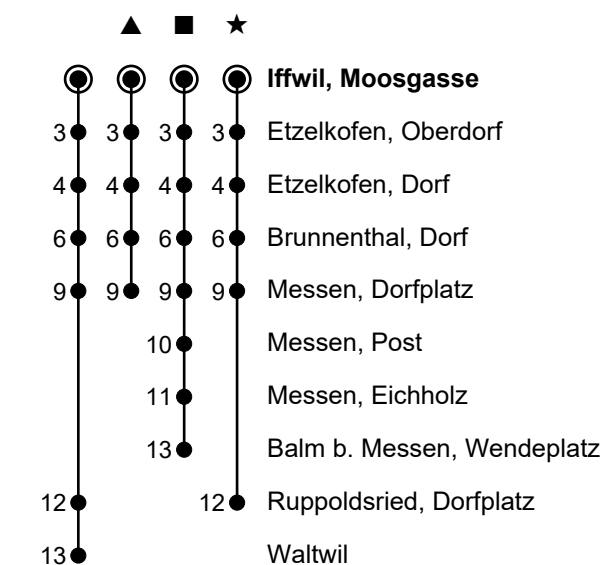

**871**

Iffwil, Moosgasse

**nach Messen Dorfplatz / Waltwil**

Gültig ab 15.12.2024

🕒	Montag-Freitag	Samstag	Sonn- und Feiertage
<b>5</b>			
<b>6</b>	20 <sup>■</sup> 50	50	50
<b>7</b>	20 <sup>■</sup> 50	50	50
<b>8</b>	20 <sup>★</sup> 50	50	50
<b>9</b>	50 <sup>▲</sup>	50 <sup>▲</sup>	50 <sup>▲</sup>
<b>10</b>	50	50	50
<b>11</b>	59 <sup>▲</sup>	50 <sup>▲</sup>	50 <sup>▲</sup>
<b>12</b>	50	50	50
<b>13</b>	50 <sup>▲</sup>	50 <sup>▲</sup>	50 <sup>▲</sup>
<b>14</b>	59	59	59
<b>15</b>	59	59	59
<b>16</b>	29 <sup>■</sup> 59	59	59
<b>17</b>	29 <sup>■</sup> 59	59	59
<b>18</b>	29 <sup>■</sup> 59	59	59
<b>19</b>	59	59	59
<b>20</b>	59 <sup>▲</sup>	59 <sup>▲</sup>	59 <sup>▲</sup>
<b>21</b>	59 <sup>▲</sup>	59 <sup>▲</sup>	59 <sup>▲</sup>
<b>22</b>	59 <sup>▲</sup>	59 <sup>▲</sup>	59 <sup>▲</sup>
<b>23</b>	59 <sup>★</sup>	59 <sup>★</sup>	59 <sup>★</sup>
<b>0</b>			

Ungefähre Reisezeit in Minuten

**Fahrplaninfos in Echtzeit**

Feiertage: 1. und 2. Januar, Karfreitag, Ostermontag, Auffahrt, Pfingstmontag, 1. August, 25. und 26. Dezember

Regionalverkehr Bern-Solothurn RBS, Tel. 031 925 55 55, kundenservice@rbs.ch, www.rbs.ch