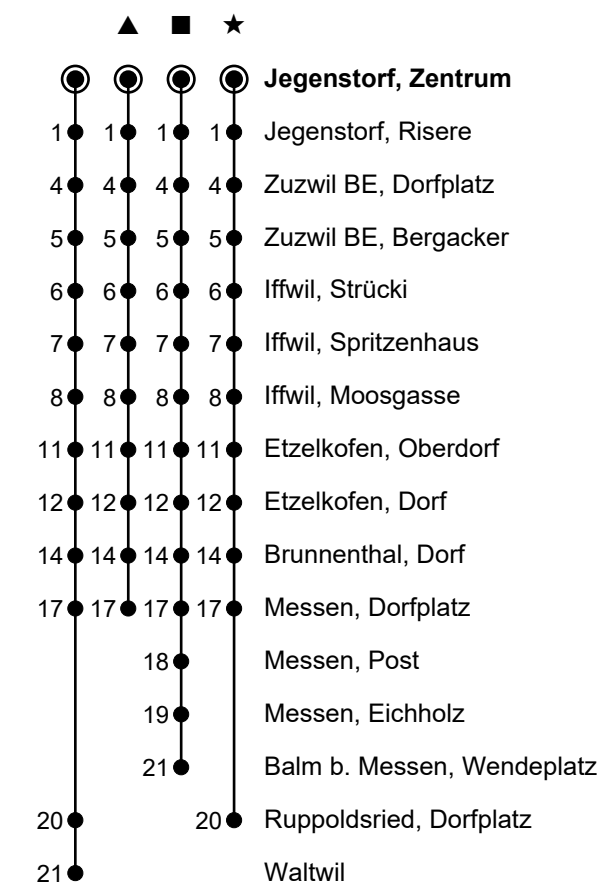

Gültig ab 15.12.2024

🕒	Montag-Freitag	Samstag	Sonn- und Feiertage
5			
6	12 [■] 42	42	42
7	12 [■] 42	42	42
8	12 [★] 42	42	42
9	42 [▲]	42 [▲]	42 [▲]
10	42	42	42
11	51 [▲]	42 [▲]	42 [▲]
12	42	42	42
13	42 [▲]	42 [▲]	42 [▲]
14	51	51	51
15	51	51	51
16	21 [■] 51	51	51
17	21 [■] 51	51	51
18	21 [■] 51	51	51
19	51	51	51
20	51 [▲]	51 [▲]	51 [▲]
21	51 [▲]	51 [▲]	51 [▲]
22	51 [▲]	51 [▲]	51 [▲]
23	51 [★]	51 [★]	51 [★]
0			

Ungefähre Reisezeit in Minuten

Fahrplaninfos in Echtzeit