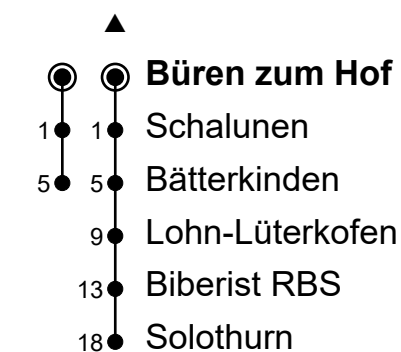

Büren zum Hof nach Bätterkinden / Solothurn

Gültig von 15.12.2024 bis 13.12.2025

🕒	Montag-Freitag	Samstag	Sonn- und Feiertage
5	37 [▲]	37 [▲]	
6	05 35	05 35	05 35
7	05 35	05 35	05 35
8	05 35	05 35	05 35
9	05 35	05 35	05 35
10	05 35	05 35	05 35
11	05 35	05 35	05 35
12	05 35	05 35	05 35
13	05 35	05 35	05 35
14	05 35	05 35	05 35
15	05 35	05 35	05 35
16	05 35	05 35	05 35
17	05 35	05 35	05 35
18	05 35	05 35	05 35
19	05 35	05 35	05 35
20	05 35	05 35	05 35
21	05 35	05 35	05 35
22	05 35	05 35	05 35
23	05 35 55 [▲]	05 35 55 [▲]	05 35 55 [▲]
0	37 [▲]	37 [▲]	37 [▲]

Ungefähre Reisezeit in Minuten

Fahrplaninfos in Echtzeit

Feiertage: 1. und 2. Januar, Karfreitag, Ostermontag, Auffahrt, Pfingstmontag, 1. August, 25. und 26. Dezember

Regionalverkehr Bern-Solothurn RBS, Tel. 031 925 55 55, kundenservice@rbs.ch, www.rbs.ch