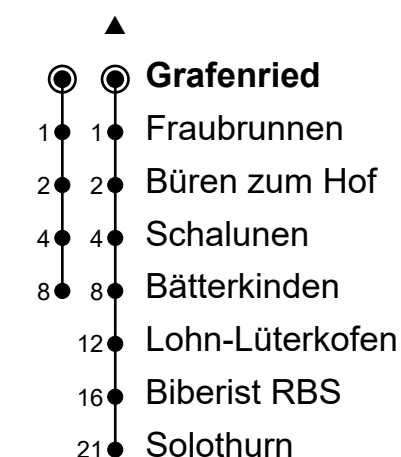

Grafenried nach Bätterkinden / Solothurn

Gültig von 15.12.2024 bis 13.12.2025

🕒	Montag-Freitag	Samstag	Sonn- und Feiertage
5	34 [▲]	34 [▲]	
6	02 32	02 32	02 32
7	02 32	02 32	02 32
8	02 32	02 32	02 32
9	02 32	02 32	02 32
10	02 32	02 32	02 32
11	02 32	02 32	02 32
12	02 32	02 32	02 32
13	02 32	02 32	02 32
14	02 32	02 32	02 32
15	02 32	02 32	02 32
16	02 32	02 32	02 32
17	02 32	02 32	02 32
18	02 32	02 32	02 32
19	02 32	02 32	02 32
20	02 32	02 32	02 32
21	02 32	02 32	02 32
22	02 32	02 32	02 32
23	02 32 52 [▲]	02 32 52 [▲]	02 32 52 [▲]
0	34 [▲]	34 [▲]	34 [▲]

Ungefähre Reisezeit in Minuten

Fahrplaninfos in Echtzeit

Feiertage: 1. und 2. Januar, Karfreitag, Ostermontag, Auffahrt, Pfingstmontag, 1. August, 25. und 26. Dezember

Regionalverkehr Bern-Solothurn RBS, Tel. 031 925 55 55, kundenservice@rbs.ch, www.rbs.ch