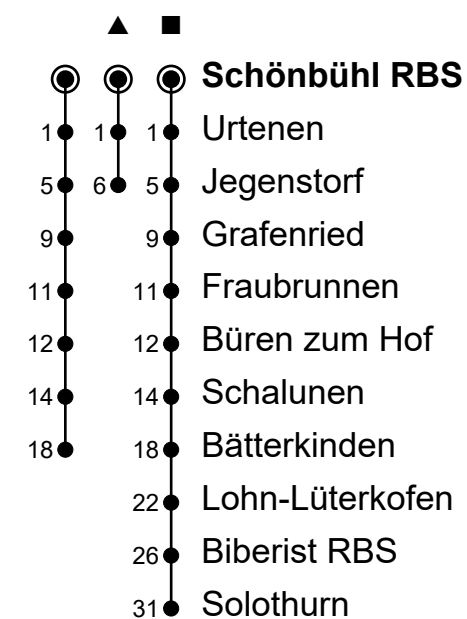

Schönbühl RBS nach Jegenstorf / Bätterkinden / Solothurn

Gültig von 15.12.2024 bis 13.12.2025

🕒	Montag-Freitag	Samstag	Sonn- und Feiertage
5	24 [■] 52	24 [■] 52	52
6	07 [▲] 22 37 [▲] 52	07 [▲] 22 37 [▲] 52	22 52
7	07 [▲] 22 37 [▲] 52	07 [▲] 22 37 [▲] 52	22 52
8	07 [▲] 22 37 [▲] 52	07 [▲] 22 37 [▲] 52	22 52
9	07 [▲] 22 37 [▲] 52	07 [▲] 22 37 [▲] 52	22 52
10	07 [▲] 22 37 [▲] 52	07 [▲] 22 37 [▲] 52	22 52
11	07 [▲] 22 37 [▲] 52	07 [▲] 22 37 [▲] 52	22 52
12	07 [▲] 22 37 [▲] 52	07 [▲] 22 37 [▲] 52	22 52
13	07 [▲] 22 37 [▲] 52	07 [▲] 22 37 [▲] 52	07 [▲] 22 37 [▲] 52
14	07 [▲] 22 37 [▲] 52	07 [▲] 22 37 [▲] 52	07 [▲] 22 37 [▲] 52
15	07 [▲] 22 37 [▲] 52	07 [▲] 22 37 [▲] 52	07 [▲] 22 37 [▲] 52
16	07 [▲] 22 37 [▲] 52	07 [▲] 22 37 [▲] 52	07 [▲] 22 37 [▲] 52
17	07 [▲] 22 37 [▲] 52	07 [▲] 22 37 [▲] 52	07 [▲] 22 37 [▲] 52
18	07 [▲] 22 37 [▲] 52	07 [▲] 22 37 [▲] 52	07 [▲] 22 37 [▲] 52
19	07 [▲] 22 37 [▲] 52	07 [▲] 22 37 [▲] 52	07 [▲] 22 37 [▲] 52
20	07 [▲] 22 37 [▲] 52	07 [▲] 22 37 [▲] 52	07 [▲] 22 37 [▲] 52
21	07 [▲] 22 37 [▲] 52	07 [▲] 22 37 [▲] 52	07 [▲] 22 37 [▲] 52
22	07 [▲] 22 37 [▲] 52	07 [▲] 22 37 [▲] 52	07 [▲] 22 37 [▲] 52
23	22 52 [▲]	22 52 [▲]	22 52 [▲]
0	24 [■]	24 [■]	24 [■]

Ungefähre Reisezeit in Minuten

Fahrplaninfos in Echtzeit

Feiertage: 1. und 2. Januar, Karfreitag, Ostermontag, Auffahrt, Pfingstmontag, 1. August, 25. und 26. Dezember

Regionalverkehr Bern-Solothurn RBS, Tel. 031 925 55 55, kundenservice@rbs.ch, www.rbs.ch