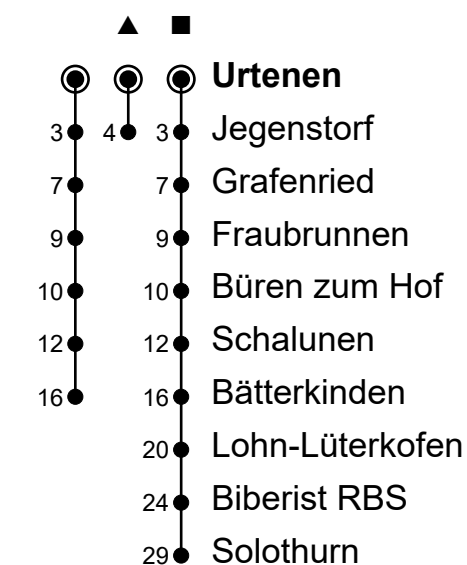

Urtenen

nach Jegenstorf / Bätterkinden / Solothurn

Gültig von 15.12.2024 bis 13.12.2025

🕒	Montag-Freitag	Samstag	Sonn- und Feiertage
5	26 [■] 54	26 [■] 54	54
6	09 [▲] 24 39 [▲] 54	09 [▲] 24 39 [▲] 54	24 54
7	09 [▲] 24 39 [▲] 54	09 [▲] 24 39 [▲] 54	24 54
8	09 [▲] 24 39 [▲] 54	09 [▲] 24 39 [▲] 54	24 54
9	09 [▲] 24 39 [▲] 54	09 [▲] 24 39 [▲] 54	24 54
10	09 [▲] 24 39 [▲] 54	09 [▲] 24 39 [▲] 54	24 54
11	09 [▲] 24 39 [▲] 54	09 [▲] 24 39 [▲] 54	24 54
12	09 [▲] 24 39 [▲] 54	09 [▲] 24 39 [▲] 54	24 54
13	09 [▲] 24 39 [▲] 54	09 [▲] 24 39 [▲] 54	09 [▲] 24 39 [▲] 54
14	09 [▲] 24 39 [▲] 54	09 [▲] 24 39 [▲] 54	09 [▲] 24 39 [▲] 54
15	09 [▲] 24 39 [▲] 54	09 [▲] 24 39 [▲] 54	09 [▲] 24 39 [▲] 54
16	09 [▲] 24 39 [▲] 54	09 [▲] 24 39 [▲] 54	09 [▲] 24 39 [▲] 54
17	09 [▲] 24 39 [▲] 54	09 [▲] 24 39 [▲] 54	09 [▲] 24 39 [▲] 54
18	09 [▲] 24 39 [▲] 54	09 [▲] 24 39 [▲] 54	09 [▲] 24 39 [▲] 54
19	09 [▲] 24 39 [▲] 54	09 [▲] 24 39 [▲] 54	09 [▲] 24 39 [▲] 54
20	09 [▲] 24 39 [▲] 54	09 [▲] 24 39 [▲] 54	09 [▲] 24 39 [▲] 54
21	09 [▲] 24 39 [▲] 54	09 [▲] 24 39 [▲] 54	09 [▲] 24 39 [▲] 54
22	09 [▲] 24 39 [▲] 54	09 [▲] 24 39 [▲] 54	09 [▲] 24 39 [▲] 54
23	24 54 [▲]	24 54 [▲]	24 54 [▲]
0	26 [■]	26 [■]	26 [■]

Ungefähre Reisezeit in Minuten

Fahrplaninfos in Echtzeit

Feiertage: 1. und 2. Januar, Karfreitag, Ostermontag, Auffahrt, Pfingstmontag, 1. August, 25. und 26. Dezember

Regionalverkehr Bern-Solothurn RBS, Tel. 031 925 55 55, kundenservice@rbs.ch, www.rbs.ch