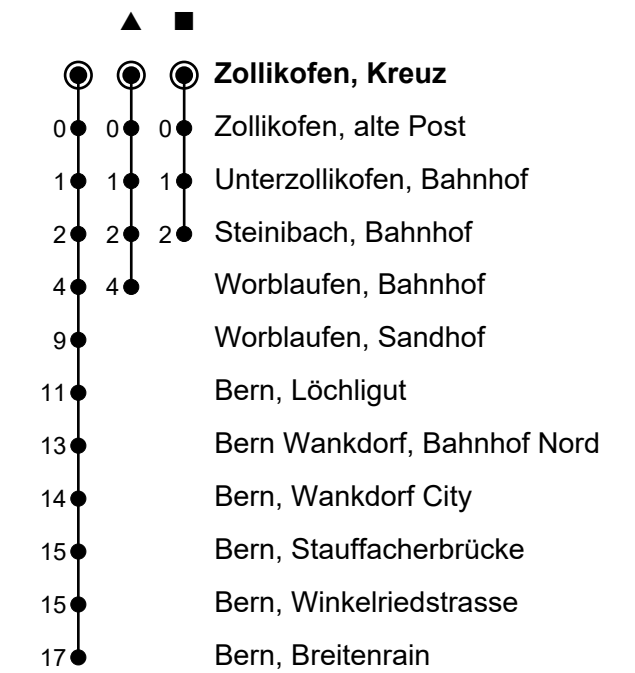

Gültig von 15.12.2024 bis 13.12.2025

🕒	Montag-Freitag	Samstag	Sonn- und Feiertage
5	54		
6	09 24 39 54		
7	09 24 39 54		
8	09 24 39 54		
9	09 24 39 54		
10	09 24 39 54		
11	09 24 39 54		
12	09 24 39 54		
13	09 24 39 54		
14	09 24 39 54		
15	09 24 39 54		
16	09 24 39 54		
17	09 24 39 54		
18	09 24 39 54		
19	09 24 39 [▲] 54 [▲]		
20			
21	54 [■]		
22			
23			
0			

Ungefähre Reisezeit in Minuten

Fahrplaninfos in Echtzeit