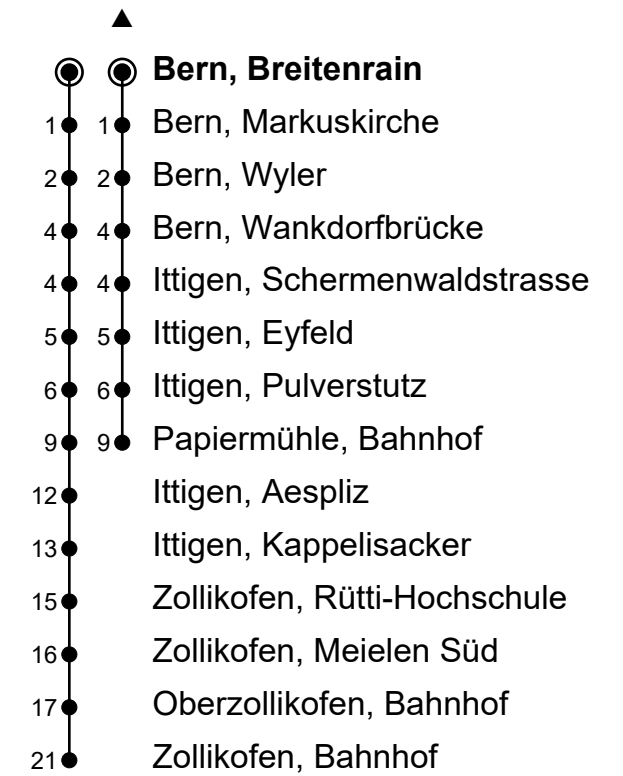

Gültig von 15.12.2024 bis 13.12.2025

🕒	Montag-Freitag	Samstag	Sonn- und Feiertage
<b>5</b>			
<b>6</b>	35 50		
<b>7</b>	05 20 35 50		
<b>8</b>	05 20 <sup>▲</sup> 35 <sup>▲</sup>		
<b>9</b>			
<b>10</b>			
<b>11</b>	50		
<b>12</b>	05 20 35 50		
<b>13</b>	05 20 35 50 <sup>▲</sup>		
<b>14</b>			
<b>15</b>			
<b>16</b>	20 <sup>▲</sup> 35 <sup>▲</sup> 50 <sup>▲</sup>		
<b>17</b>	05 <sup>▲</sup> 20 <sup>▲</sup> 35 <sup>▲</sup> 50 <sup>▲</sup>		
<b>18</b>	05 <sup>▲</sup> 20 <sup>▲</sup> 35 <sup>▲</sup>		
<b>19</b>			
<b>20</b>			
<b>21</b>			
<b>22</b>			
<b>23</b>			
<b>0</b>			

Ungefähre Reisezeit in Minuten

**Fahrplaninfos in Echtzeit**