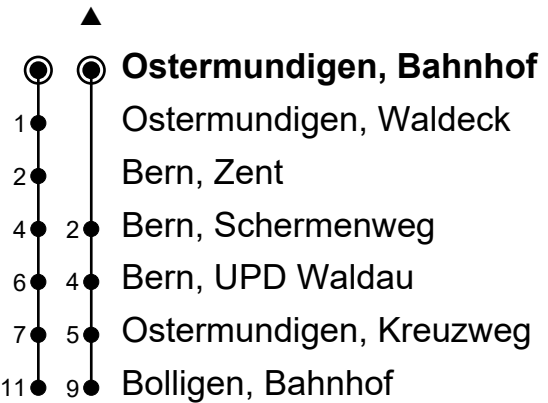

Gültig ab 15.12.2024

🕒	Montag-Freitag	Samstag	Sonn- und Feiertage
5	54	54	54
6	24 38 ^① 54	24 54	24 54
7	08 ^① 24 38 ^① 54	24 54	24 54
8	08 ^① 24 54	24 54	24 54
9	24 54	24 54	24 54
10	24 54	24 54	24 54
11	24 54	24 54	24 54
12	24 54	24 54	24 54
13	24 54	24 54	24 54
14	24 54	24 54	24 54
15	24 54	24 54	24 54
16	08 ^① 24 38 ^① 54	24 54	24 54
17	08 ^① 24 38 ^① 54	24 54	24 54
18	08 ^① 24 38 ^① 54	24 54	24 54
19	24 54	24 54	24 54
20	24 54	24 54	24 54
21	24 54	24 54	24 54
22			
23			
0			

Ungefähre Reisezeit in Minuten

① = Abfahrt Ostermundigen Bahnhof ab Kante B

Fahrplaninfos in Echtzeit