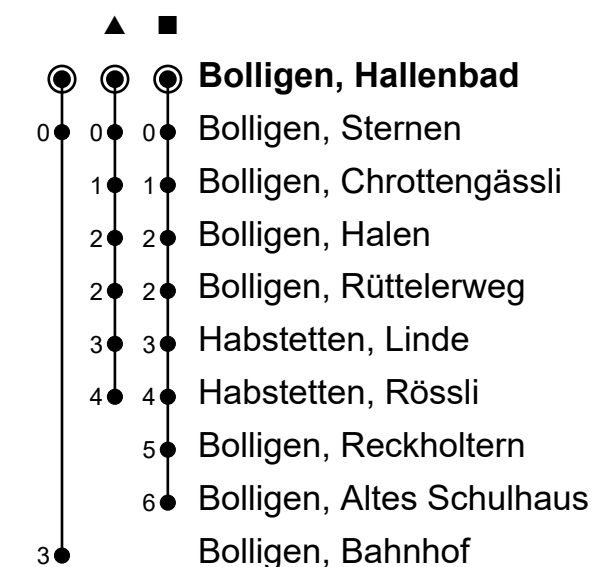

Gültig von 15.12.2024 bis 13.12.2025

🕒	Montag-Freitag	Samstag	Sonn- und Feiertage
<b>5</b>			
<b>6</b>	04 19 34 49	49	
<b>7</b>	04 19 34 49	19 49	
<b>8</b>	04 19 49	19 49	19 49
<b>9</b>	19 49	19 49	19 49
<b>10</b>	19 49	19 49	19 49
<b>11</b>	19 34 49	19 49	19 49
<b>12</b>	04 19 34 49	19 49	19 49
<b>13</b>	04 19 34 49	19 49	19 49
<b>14</b>	04 19 34 49	19 49	19 49
<b>15</b>	04 19 34 49	19 49	19 49
<b>16</b>	04 19 34 49	19 49	19 49
<b>17</b>	04 19 34 49	19 49	19 49
<b>18</b>	04 19 34 49	19 49	19 49
<b>19</b>	04 19 49	19 49	19 49
<b>20</b>	19 30 <sup>▲</sup> <sub>A</sub>	19 30 <sup>▲</sup> <sub>A</sub>	19 30 <sup>▲</sup> <sub>A</sub>
<b>21</b>	00 <sup>▲</sup> <sub>A</sub> 30 <sup>▲</sup> <sub>A</sub>	00 <sup>▲</sup> <sub>A</sub> 30 <sup>▲</sup> <sub>A</sub>	00 <sup>▲</sup> <sub>A</sub> 30 <sup>▲</sup> <sub>A</sub>
<b>22</b>	00 <sup>▲</sup> <sub>A</sub> 30 <sup>▲</sup> <sub>A</sub>	00 <sup>▲</sup> <sub>A</sub> 30 <sup>▲</sup> <sub>A</sub>	00 <sup>▲</sup> <sub>A</sub> 30 <sup>▲</sup> <sub>A</sub>
<b>23</b>	00 <sup>▲</sup> <sub>A</sub> 30 <sup>▲</sup> <sub>A</sub>	00 <sup>▲</sup> <sub>A</sub> 30 <sup>▲</sup> <sub>A</sub>	00 <sup>▲</sup> <sub>A</sub> 30 <sup>▲</sup> <sub>A</sub>
<b>0</b>	00 <sup>■</sup> <sub>A</sub> 30 <sup>■</sup> <sub>A</sub>	00 <sup>■</sup> <sub>A</sub> 30 <sup>■</sup> <sub>A</sub>	00 <sup>■</sup> <sub>A</sub> 30 <sup>■</sup> <sub>A</sub>

Ungefähre Reisezeit in Minuten

A = Linie 48

Fahrplaninfos in Echtzeit