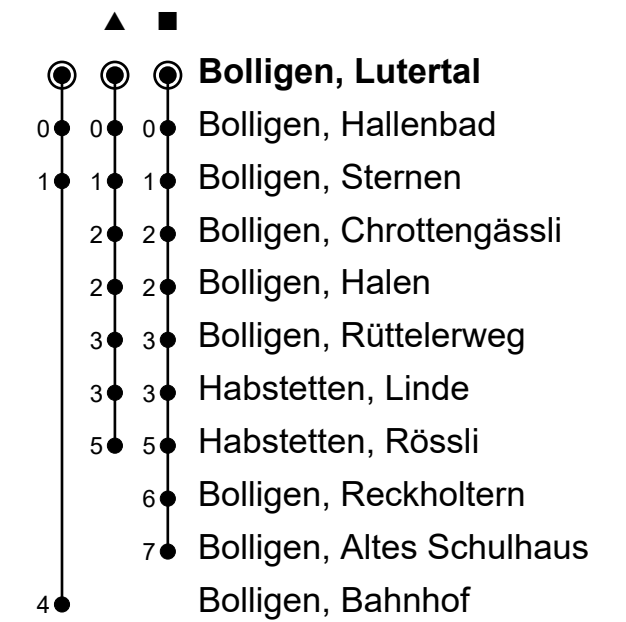

Gültig von 15.12.2024 bis 13.12.2025

🕒	Montag-Freitag	Samstag	Sonn- und Feiertage
5			
6	04 19 34 49	49	
7	04 19 34 49	19 49	
8	04 19 49	19 49	19 49
9	19 49	19 49	19 49
10	19 49	19 49	19 49
11	19 34 49	19 49	19 49
12	04 19 34 49	19 49	19 49
13	04 19 34 49	19 49	19 49
14	04 19 34 49	19 49	19 49
15	04 19 34 49	19 49	19 49
16	04 19 34 49	19 49	19 49
17	04 19 34 49	19 49	19 49
18	04 19 34 49	19 49	19 49
19	04 19 49	19 49	19 49
20	19 30 ^A	19 30 ^A	19 30 ^A
21	00 ^A 30 ^A	00 ^A 30 ^A	00 ^A 30 ^A
22	00 ^A 30 ^A	00 ^A 30 ^A	00 ^A 30 ^A
23	00 ^A 30 ^A	00 ^A 30 ^A	00 ^A 30 ^A
0	00 ^A 30 ^A	00 ^A 30 ^A	00 ^A 30 ^A

Ungefähre Reisezeit in Minuten

A = Linie 48

Fahrplaninfos in Echtzeit