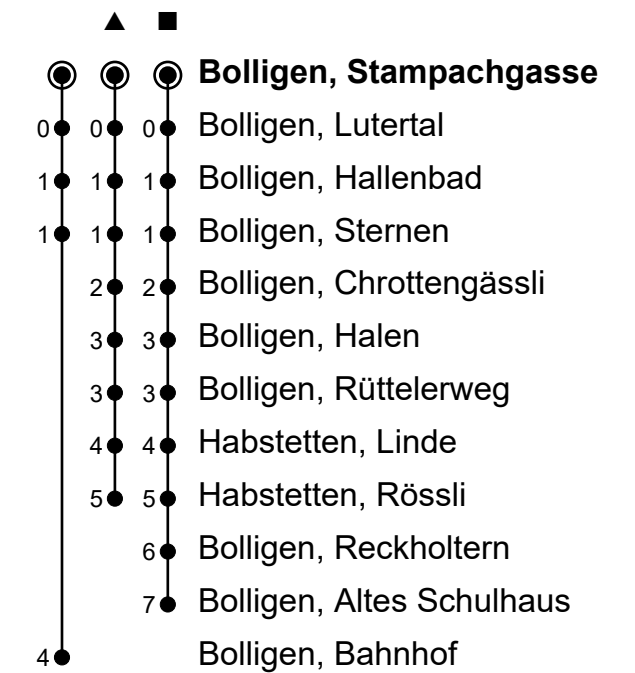

47

Bolligen, Stampachgasse

nach Bolligen, Bahnhof

Gültig von 15.12.2024 bis 13.12.2025

| 🕒 | Montag-Freitag | Samstag | Sonn- und Feiertage |
|-----------|--------------------------------------------------------------|--------------------------------------------------------------|--------------------------------------------------------------|
| 5 | | | |
| 6 | 03 18 33 48 | 48 | |
| 7 | 03 18 33 48 | 18 48 | |
| 8 | 03 18 48 | 18 48 | 18 48 |
| 9 | 18 48 | 18 48 | 18 48 |
| 10 | 18 48 | 18 48 | 18 48 |
| 11 | 18 33 48 | 18 48 | 18 48 |
| 12 | 03 18 33 48 | 18 48 | 18 48 |
| 13 | 03 18 33 48 | 18 48 | 18 48 |
| 14 | 03 18 33 48 | 18 48 | 18 48 |
| 15 | 03 18 33 48 | 18 48 | 18 48 |
| 16 | 03 18 33 48 | 18 48 | 18 48 |
| 17 | 03 18 33 48 | 18 48 | 18 48 |
| 18 | 03 18 33 48 | 18 48 | 18 48 |
| 19 | 03 18 48 | 18 48 | 18 48 |
| 20 | 18 29 [▲] _A 59 [▲] _A | 18 29 [▲] _A 59 [▲] _A | 18 29 [▲] _A 59 [▲] _A |
| 21 | 29 [▲] _A 59 [▲] _A | 29 [▲] _A 59 [▲] _A | 29 [▲] _A 59 [▲] _A |
| 22 | 29 [▲] _A 59 [▲] _A | 29 [▲] _A 59 [▲] _A | 29 [▲] _A 59 [▲] _A |
| 23 | 29 [▲] _A 59 [■] _A | 29 [▲] _A 59 [■] _A | 29 [▲] _A 59 [■] _A |
| 0 | 29 [■] _A | 29 [■] _A | 29 [■] _A |

Ungefähre Reisezeit in Minuten

A = Linie 48

Fahrplaninfos in Echtzeit

Feiertage: 1. und 2. Januar, Karfreitag, Ostermontag, Auffahrt, Pfingstmontag, 1. August, 25. und 26. Dezember

Regionalverkehr Bern-Solothurn RBS, Tel. 031 925 55 55, kundenservice@rbs.ch, www.rbs.ch