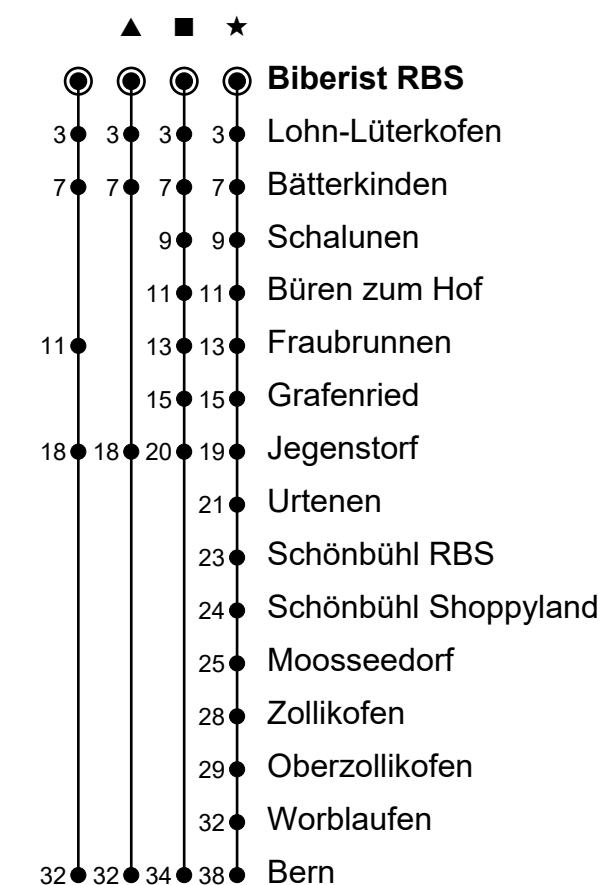

Biberist RBS nach Bern

Gültig von 15.12.2024 bis 13.12.2025

🕒	Montag-Freitag	Samstag	Sonn- und Feiertage
5	18 [■] 50	18 [■] 50	18 [■] 50
6	05 [▲] 20 35 [▲] 50	20 50	20 50
7	05 [▲] 20 35 [▲] 50	20 50	20 50
8	05 [▲] 20 35 [▲] 50	20 50	20 50
9	05 [▲] 20 35 [▲] 50	20 50	20 50
10	05 [▲] 20 35 [▲] 50	20 50	20 50
11	05 [▲] 20 35 [▲] 50	20 50	20 50
12	05 [▲] 20 35 [▲] 50	20 50	20 50
13	05 [▲] 20 35 [▲] 50	20 50	20 50
14	05 [▲] 20 35 [▲] 50	20 50	20 50
15	05 [▲] 20 35 [▲] 50	20 50	20 50
16	05 [▲] 20 35 [▲] 50	20 50	20 50
17	05 [▲] 20 35 [▲] 50	20 50	20 50
18	05 [▲] 20 35 [▲] 50	20 50	20 50
19	20 50	20 50	20 50
20	20 50	20 50	20 50
21	20 50	20 50	20 50
22	20 50	20 50	20 50
23	20 53 [★]	20 53 [★]	20 53 [★]
0			

Ungefähre Reisezeit in Minuten

Fahrplaninfos in Echtzeit

Feiertage: 1. und 2. Januar, Karfreitag, Ostermontag, Auffahrt, Pfingstmontag, 1. August, 25. und 26. Dezember

Regionalverkehr Bern-Solothurn RBS, Tel. 031 925 55 55, kundenservice@rbs.ch, www.rbs.ch