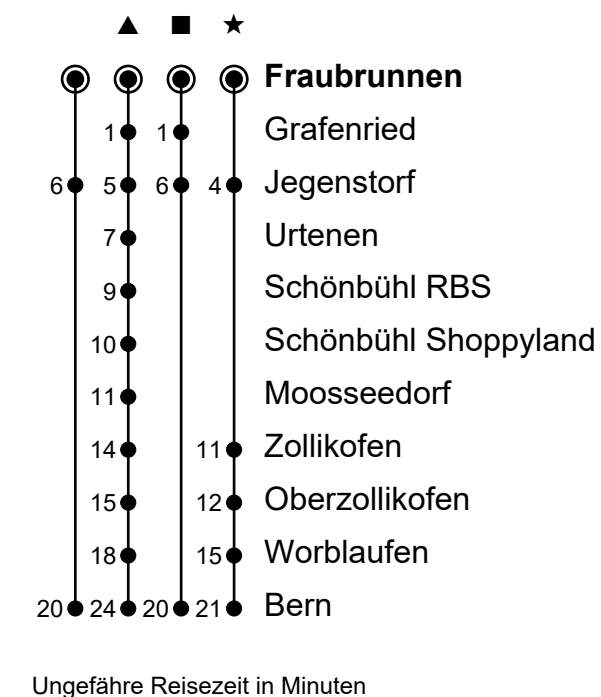

Fraubrunnen nach Bern

Gültig von 15.12.2024 bis 13.12.2025

🕒	Montag-Freitag	Samstag	Sonn- und Feiertage
5	32 [■] 56 [▲]	32 [■] 56 [▲]	32 [■] 56 [▲]
6	02 26 [▲] 32 56 [▲]	02 26 [▲] 32 56 [▲]	02 26 [▲] 32 56 [▲]
7	02 09 [★] 26 [▲] 32 56 [▲]	02 26 [▲] 32 56 [▲]	02 26 [▲] 32 56 [▲]
8	02 26 [▲] 32 56 [▲]	02 26 [▲] 32 56 [▲]	02 26 [▲] 32 56 [▲]
9	02 26 [▲] 32 56 [▲]	02 26 [▲] 32 56 [▲]	02 26 [▲] 32 56 [▲]
10	02 26 [▲] 32 56 [▲]	02 26 [▲] 32 56 [▲]	02 26 [▲] 32 56 [▲]
11	02 26 [▲] 32 56 [▲]	02 26 [▲] 32 56 [▲]	02 26 [▲] 32 56 [▲]
12	02 26 [▲] 32 56 [▲]	02 26 [▲] 32 56 [▲]	02 26 [▲] 32 56 [▲]
13	02 26 [▲] 32 56 [▲]	02 26 [▲] 32 56 [▲]	02 26 [▲] 32 56 [▲]
14	02 26 [▲] 32 56 [▲]	02 26 [▲] 32 56 [▲]	02 26 [▲] 32 56 [▲]
15	02 26 [▲] 32 56 [▲]	02 26 [▲] 32 56 [▲]	02 26 [▲] 32 56 [▲]
16	02 26 [▲] 32 56 [▲]	02 26 [▲] 32 56 [▲]	02 26 [▲] 32 56 [▲]
17	02 26 [▲] 32 56 [▲]	02 26 [▲] 32 56 [▲]	02 26 [▲] 32 56 [▲]
18	02 26 [▲] 32 56 [▲]	02 26 [▲] 32 56 [▲]	02 26 [▲] 32 56 [▲]
19	02 26 [▲] 32 56 [▲]	02 26 [▲] 32 56 [▲]	02 26 [▲] 32 56 [▲]
20	02 26 [▲] 32 56 [▲]	02 26 [▲] 32 56 [▲]	02 26 [▲] 32 56 [▲]
21	02 26 [▲] 32 56 [▲]	02 26 [▲] 32 56 [▲]	02 26 [▲] 32 56 [▲]
22	02 26 [▲] 32 56 [▲]	02 26 [▲] 32 56 [▲]	02 26 [▲] 32 56 [▲]
23	02 26 [▲] 32	02 26 [▲] 32	02 26 [▲] 32
0	07 [▲]	07 [▲]	07 [▲]

Fahrplaninfos in Echtzeit

Feiertage: 1. und 2. Januar, Karfreitag, Ostermontag, Auffahrt, Pfingstmontag, 1. August, 25. und 26. Dezember

Regionalverkehr Bern-Solothurn RBS, Tel. 031 925 55 55, kundenservice@rbs.ch, www.rbs.ch