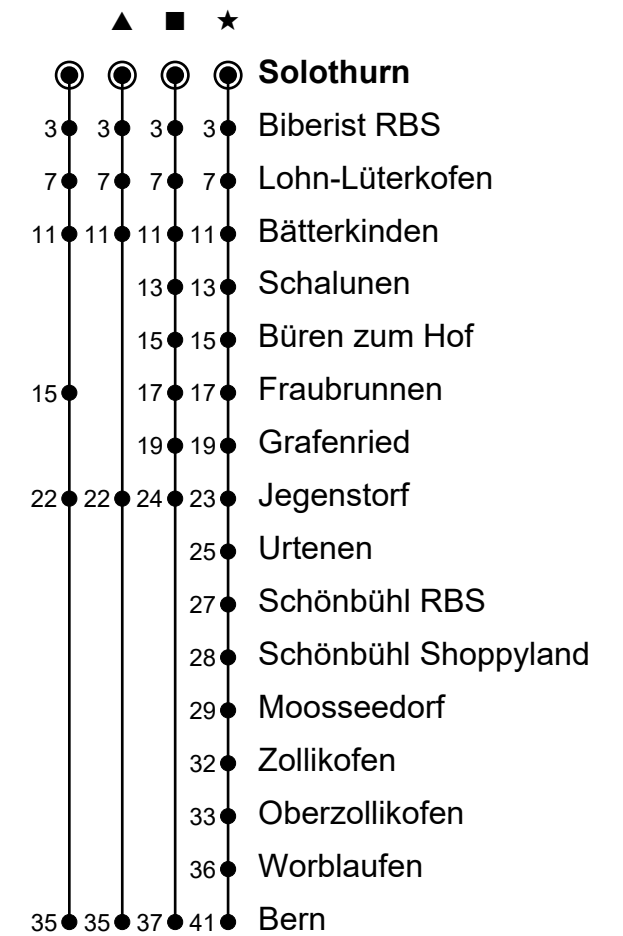

Solothurn nach Bern

Gültig von 15.12.2024 bis 13.12.2025

🕒	Montag-Freitag	Samstag	Sonn- und Feiertage
5	15 [■] 47	15 [■] 47	15 [■] 47
6	02 [▲] 17 32 [▲] 47	17 47	17 47
7	02 [▲] 17 32 [▲] 47	17 47	17 47
8	02 [▲] 17 32 [▲] 47	17 47	17 47
9	02 [▲] 17 32 [▲] 47	17 47	17 47
10	02 [▲] 17 32 [▲] 47	17 47	17 47
11	02 [▲] 17 32 [▲] 47	17 47	17 47
12	02 [▲] 17 32 [▲] 47	17 47	17 47
13	02 [▲] 17 32 [▲] 47	17 47	17 47
14	02 [▲] 17 32 [▲] 47	17 47	17 47
15	02 [▲] 17 32 [▲] 47	17 47	17 47
16	02 [▲] 17 32 [▲] 47	17 47	17 47
17	02 [▲] 17 32 [▲] 47	17 47	17 47
18	02 [▲] 17 32 [▲] 47	17 47	17 47
19	17 47	17 47	17 47
20	17 47	17 47	17 47
21	17 47	17 47	17 47
22	17 47	17 47	17 47
23	17 50 [★]	17 50 [★]	17 50 [★]
0			

Ungefähre Reisezeit in Minuten

Fahrplaninfos in Echtzeit

Feiertage: 1. und 2. Januar, Karfreitag, Ostermontag, Auffahrt, Pfingstmontag, 1. August, 25. und 26. Dezember

Regionalverkehr Bern-Solothurn RBS, Tel. 031 925 55 55, kundenservice@rbs.ch, www.rbs.ch