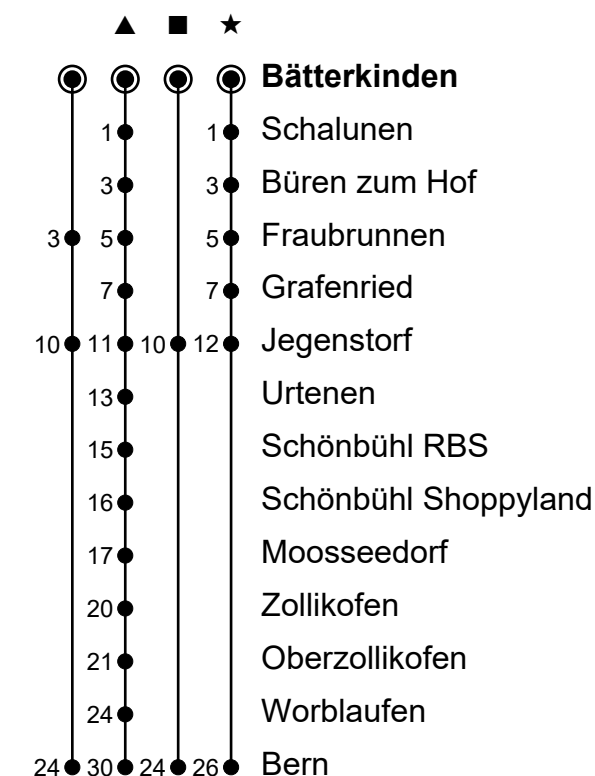

Bätterkinden nach Bern

Gültig von 15.12.2024 bis 13.12.2025

🕒	Montag-Freitag	Samstag	Sonn- und Feiertage
5	26 [★] 50 [▲] 58	26 [★] 50 [▲] 58	26 [★] 50 [▲] 58
6	13 [■] 20 [▲] 28 43 [■] 50 [▲] 58	20 [▲] 28 50 [▲] 58	20 [▲] 28 50 [▲] 58
7	13 [■] 20 [▲] 28 43 [■] 50 [▲] 58	20 [▲] 28 50 [▲] 58	20 [▲] 28 50 [▲] 58
8	13 [■] 20 [▲] 28 43 [■] 50 [▲] 58	20 [▲] 28 50 [▲] 58	20 [▲] 28 50 [▲] 58
9	13 [■] 20 [▲] 28 43 [■] 50 [▲] 58	20 [▲] 28 50 [▲] 58	20 [▲] 28 50 [▲] 58
10	13 [■] 20 [▲] 28 43 [■] 50 [▲] 58	20 [▲] 28 50 [▲] 58	20 [▲] 28 50 [▲] 58
11	13 [■] 20 [▲] 28 43 [■] 50 [▲] 58	20 [▲] 28 50 [▲] 58	20 [▲] 28 50 [▲] 58
12	13 [■] 20 [▲] 28 43 [■] 50 [▲] 58	20 [▲] 28 50 [▲] 58	20 [▲] 28 50 [▲] 58
13	13 [■] 20 [▲] 28 43 [■] 50 [▲] 58	20 [▲] 28 50 [▲] 58	20 [▲] 28 50 [▲] 58
14	13 [■] 20 [▲] 28 43 [■] 50 [▲] 58	20 [▲] 28 50 [▲] 58	20 [▲] 28 50 [▲] 58
15	13 [■] 20 [▲] 28 43 [■] 50 [▲] 58	20 [▲] 28 50 [▲] 58	20 [▲] 28 50 [▲] 58
16	13 [■] 20 [▲] 28 43 [■] 50 [▲] 58	20 [▲] 28 50 [▲] 58	20 [▲] 28 50 [▲] 58
17	13 [■] 20 [▲] 28 43 [■] 50 [▲] 58	20 [▲] 28 50 [▲] 58	20 [▲] 28 50 [▲] 58
18	13 [■] 20 [▲] 28 43 [■] 50 [▲] 58	20 [▲] 28 50 [▲] 58	20 [▲] 28 50 [▲] 58
19	20 [▲] 28 50 [▲] 58	20 [▲] 28 50 [▲] 58	20 [▲] 28 50 [▲] 58
20	20 [▲] 28 50 [▲] 58	20 [▲] 28 50 [▲] 58	20 [▲] 28 50 [▲] 58
21	20 [▲] 28 50 [▲] 58	20 [▲] 28 50 [▲] 58	20 [▲] 28 50 [▲] 58
22	20 [▲] 28 50 [▲] 58	20 [▲] 28 50 [▲] 58	20 [▲] 28 50 [▲] 58
23	20 [▲] 28	20 [▲] 28	20 [▲] 28
0	01 [▲]	01 [▲]	01 [▲]

Ungefähre Reisezeit in Minuten

Fahrplaninfos in Echtzeit

Feiertage: 1. und 2. Januar, Karfreitag, Ostermontag, Auffahrt, Pfingstmontag, 1. August, 25. und 26. Dezember

Regionalverkehr Bern-Solothurn RBS, Tel. 031 925 55 55, kundenservice@rbs.ch, www.rbs.ch